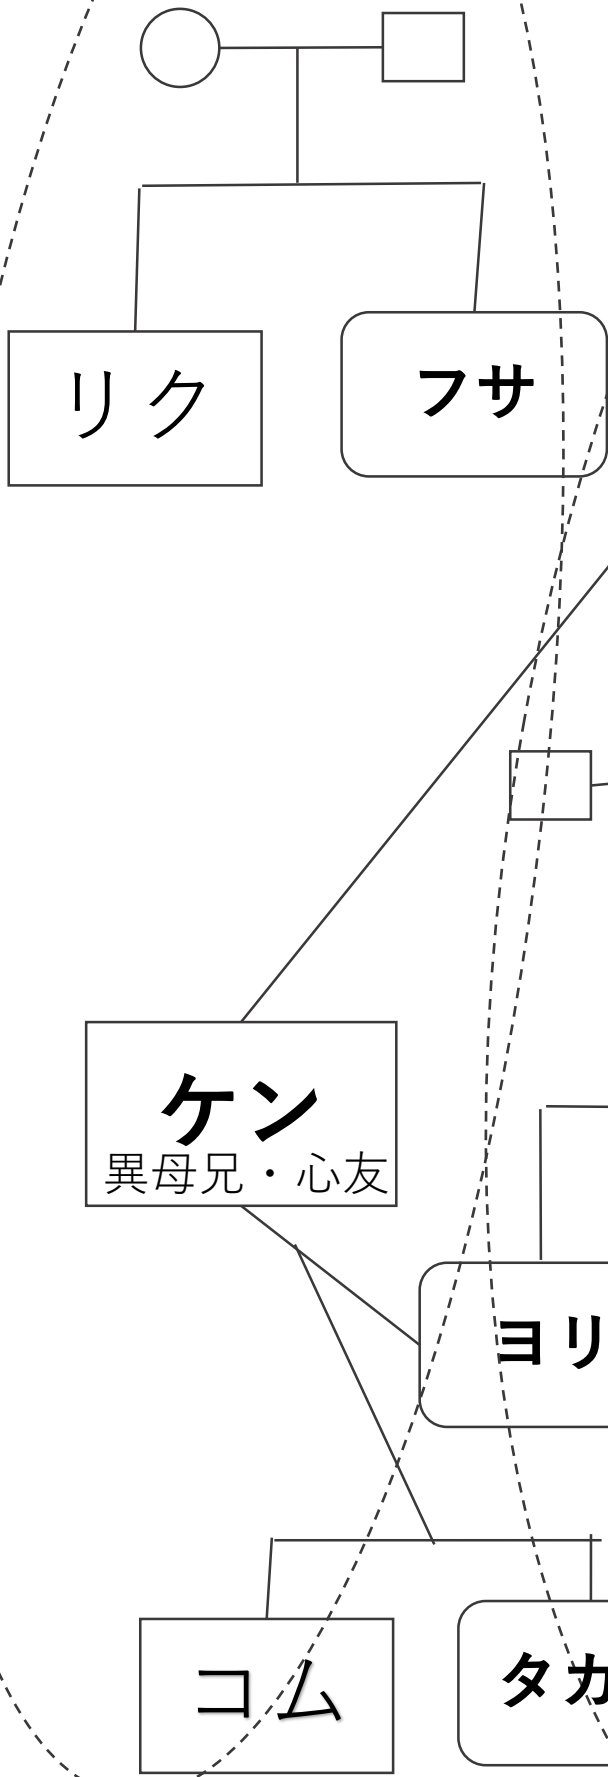

主要登場人物 関係図

マユ部族連合体

コウ族

東海地方を支配する。神津島の黒曜石や天文学で有名

フジ族

タマ族 ヒッキリ派

八王子市堀之内周辺の部族。

イリ
記憶力の優れた部族の語り部。

アキ
祖母

タケ
祖父

タラ
大伯

オチ族

父

アト

オリザ
父

サト

ナツ

マポ
主人公

ウイ
兄

ウタリ

恋仲

ヌス

スワ族

中部の名門

モト

黒曜石採掘所の責任者

スス

ワリ

サキ

チチブ族

スス

ワリ